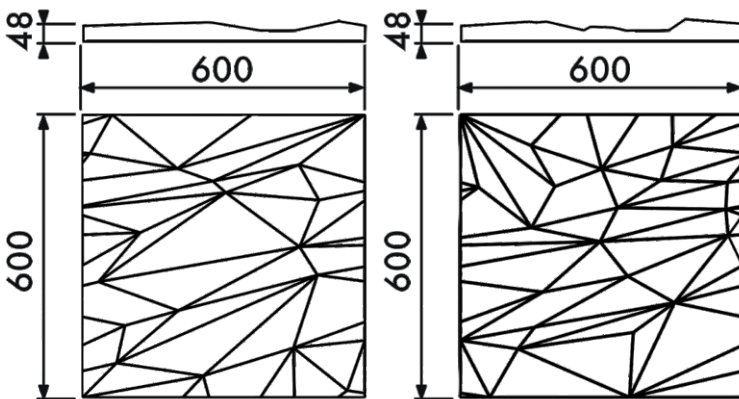

## Гипсовая 3D Панель 023

Высота	48 мм
Ширина	600 мм
Длина	600 м
Материал	Гипс